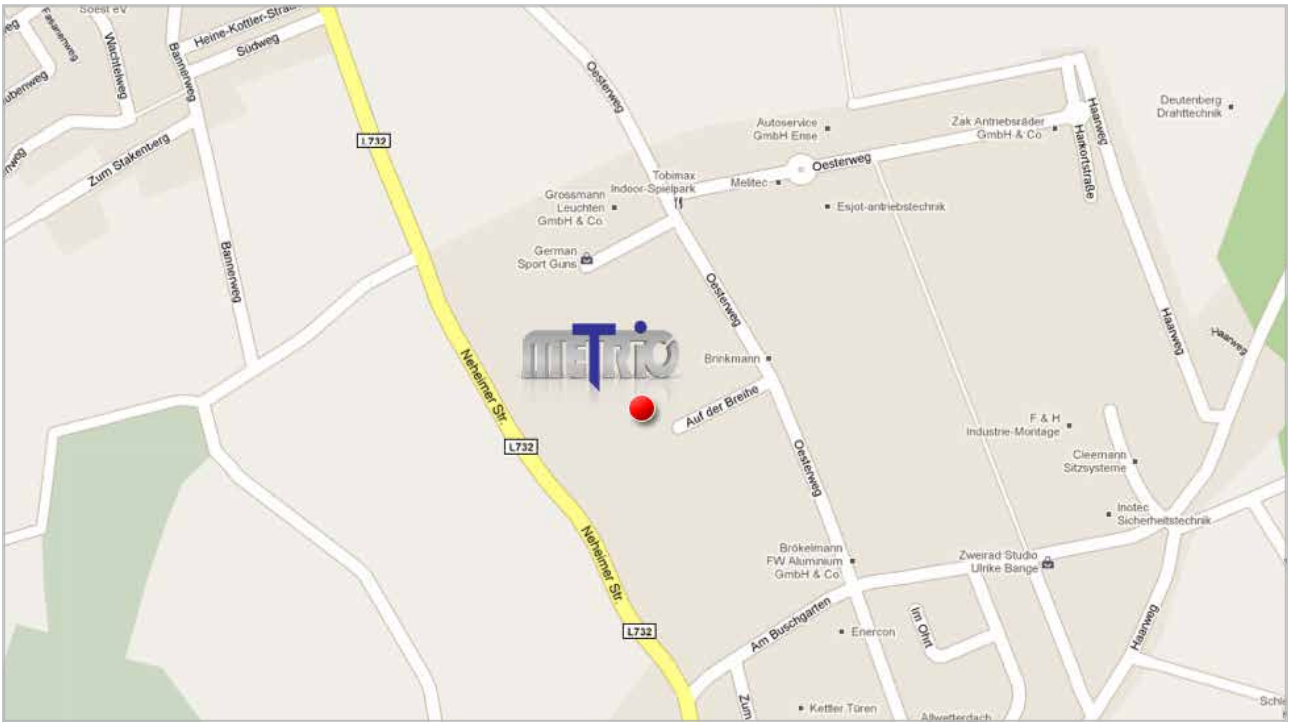

Anfahrt

METRIO GmbH, Auf der Breihe 7, 59469 Ense-Höingen

Quelle: Google Maps