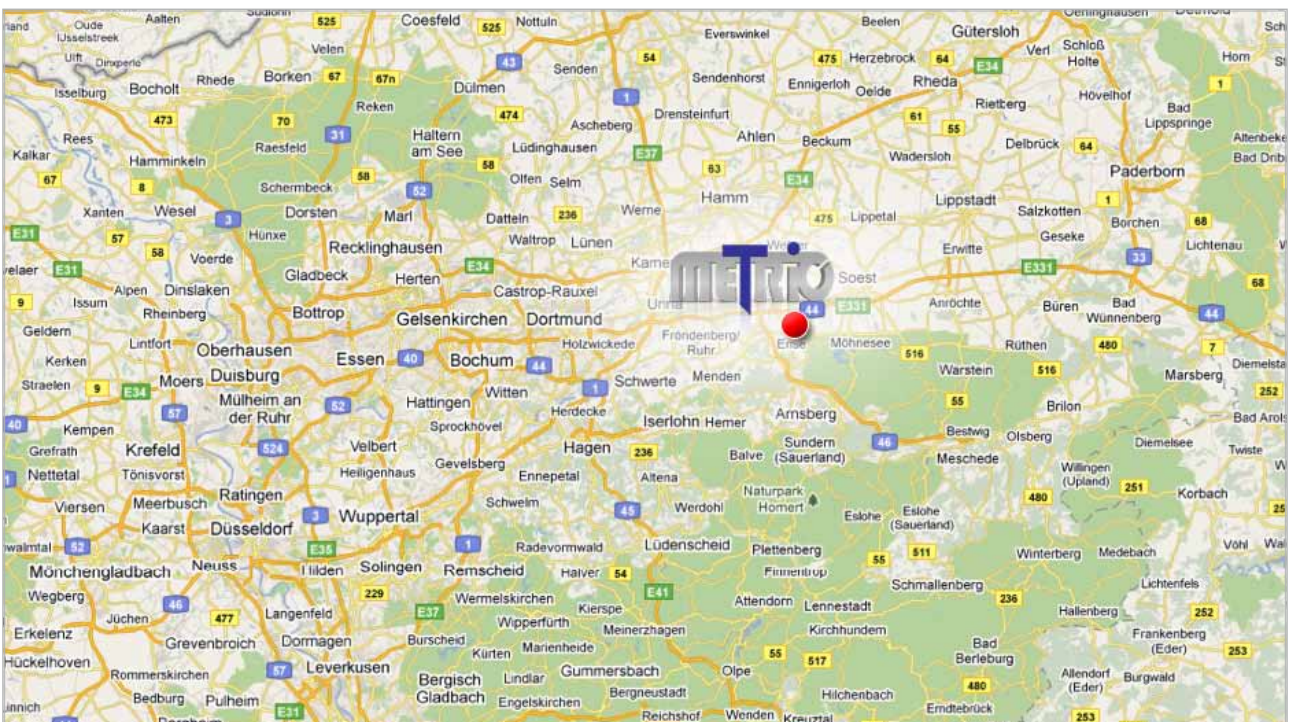

Anfahrt

METRIO GmbH, Auf der Breihe 5, 59469 Ense-Höingen

Quelle: Google Maps