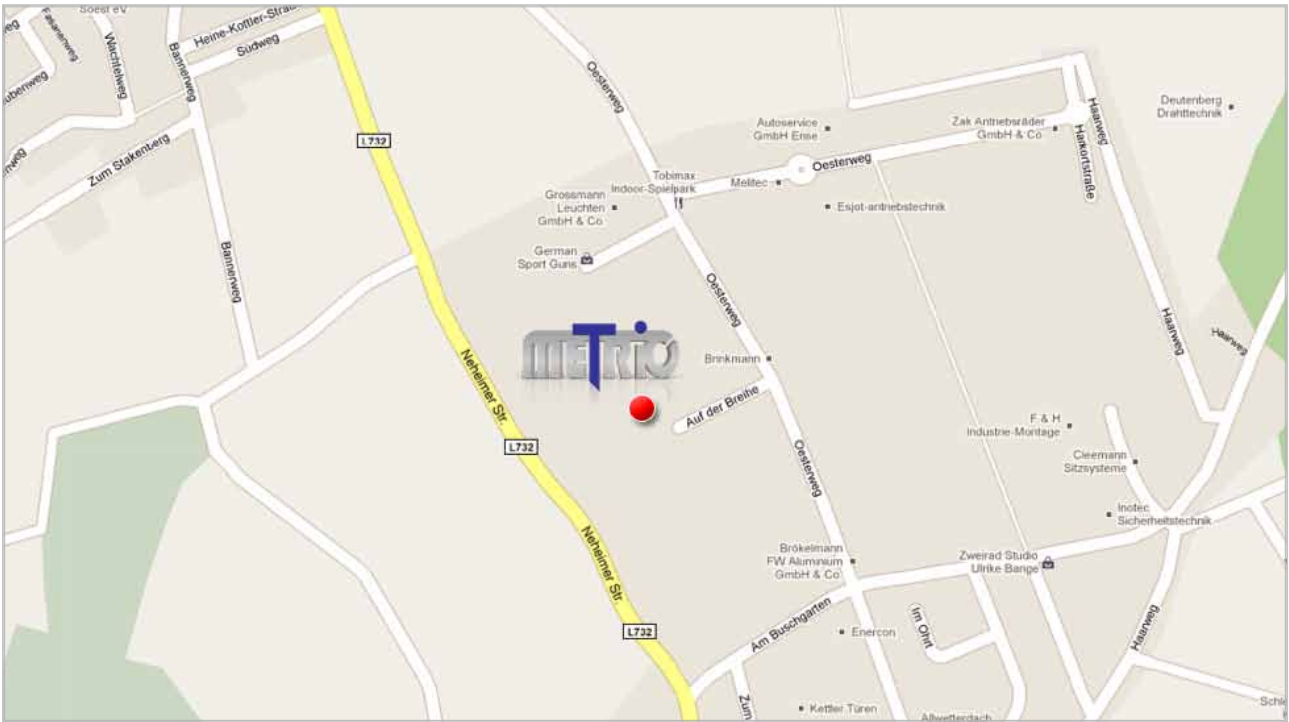

Anfahrt

METRIO GmbH, Auf der Breihe 5, 59469 Ense-Höingen

Quelle: Google Maps