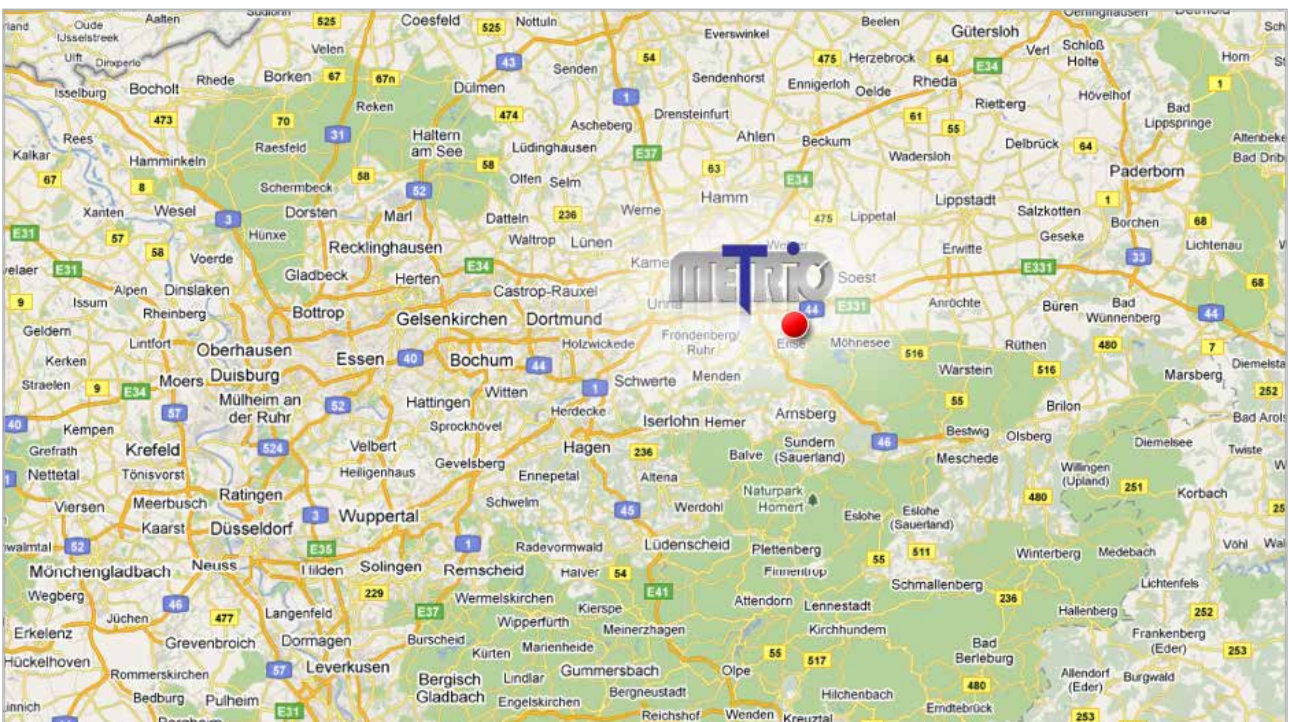

Anfahrt

METRIO GmbH, Auf der Breihe 7, 59469 Ense-Höingen

Quelle: Google Maps